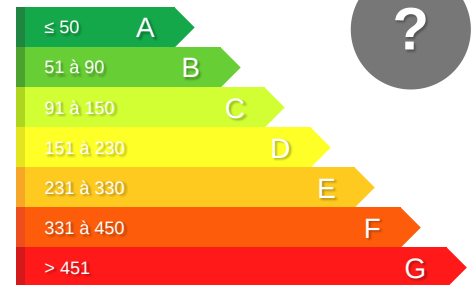

### DIAGNOSTICS DE PERFORMANCE ENERGETIQUE

Consummation : 0 kWh<sub>ep</sub>/m<sup>2</sup>.an

Emissions : 0 kg<sub>eqCO2</sub>/m<sup>2</sup>.an