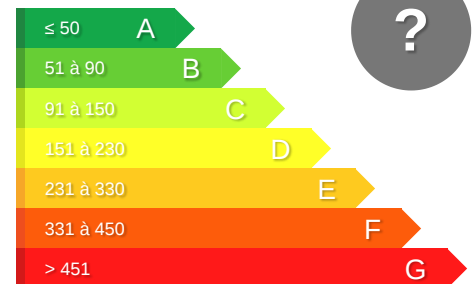

DESCRIPTIF DU BIEN

fiche :	Terrains à bâtir	terrain.lotissement :	Oui
Surface :	688 m2	terrain.viabilisation :	Oui
Surface Constructible :	170 m2	terrain.accesRealise :	Oui
Type assainissement :	Tout à l'égout	terrain.borne :	Oui
Vue :	montagne	terrain.etudeDesSols :	Oui
		terrain.divisible :	Non

INFORMATIONS FINANCIERES

Prix hors honoraires :	420 000 €	Taxe foncière (estimée) :	--
Honoraires :	23 000 € (5,48 %)		

DIAGNOSTICS DE PERFORMANCE ENERGETIQUE

Consummation : 0 kWh_{ep}/m².an

Emissions : 0 kg_{eqCO2}/m².an