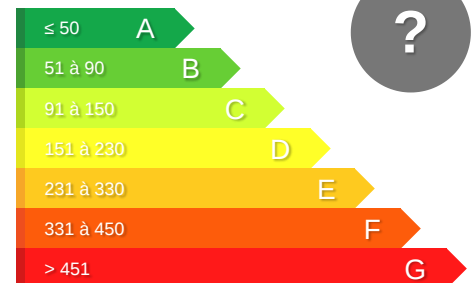

### DESCRIPTIF DU BIEN

fiche :	Terrains à bâtir	terrain.lotissement :	Oui
Surface :	708 m <sup>2</sup>	terrain.viabilisation :	Oui
Surface Constructible :	170 m <sup>2</sup>	terrain.accesRealise :	Oui
Type assainissement :	Tout à l'égout	terrain.borne :	Oui
Vue :	montagne	terrain.etudeDesSols :	Oui
		terrain.divisible :	Oui

### DIAGNOSTICS DE PERFORMANCE ENERGETIQUE

Consummation : 0 kWh<sub>ep</sub>/m<sup>2</sup>.an

Emissions : 0 kg<sub>eqCO2</sub>/m<sup>2</sup>.an