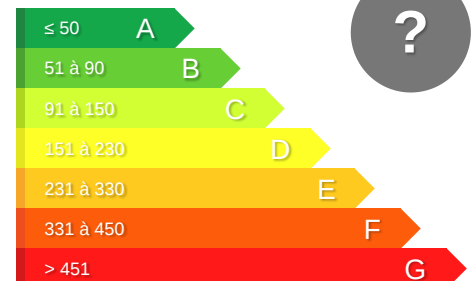

### DESCRIPTIF DU BIEN

fiche :	Terrains à bâtir	terrain.lotissement :	Oui
Surface :	708 m <sup>2</sup>	terrain.viabilisation :	Oui
Surface Constructible :	170 m <sup>2</sup>	terrain.accesRealise :	Oui
Type assainissement :	Tout à l'égout	terrain.borne :	Oui
Vue :	montagne	terrain.etudeDesSols :	Oui
		terrain.divisible :	Oui

### DIAGNOSTICS DE PERFORMANCE ENERGETIQUE

Consummation : 0 kWh<sub>ep</sub>/m<sup>2</sup>.an

Emissions : 0 kg<sub>eqCO2</sub>/m<sup>2</sup>.an