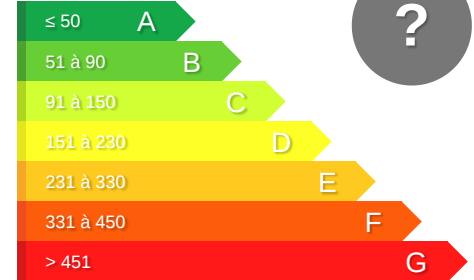

### DIAGNOSTICS DE PERFORMANCE ENERGETIQUE

Consummation : 0 kWh<sub>ep</sub>/m<sup>2</sup>.an

Emissions : 0 kg<sub>eqCO2</sub>/m<sup>2</sup>.an