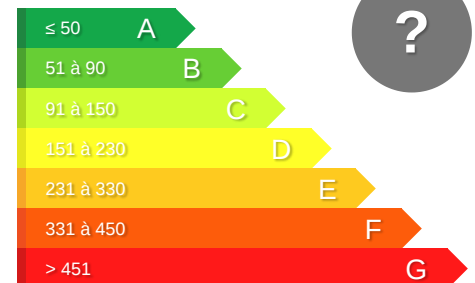

### DESCRIPTIF DU BIEN

fiche :	Terrains à bâtir	terrain.lotissement :	Non
Surface :	500 m <sup>2</sup>	terrain.viabilisation :	Non
Surface Constructible :	--	terrain.accesRealise :	Non
Type assainissement :		terrain.borne :	Oui
Vue :	--	terrain.etudeDesSols :	Non
		terrain.divisible :	Non

### DIAGNOSTICS DE PERFORMANCE ENERGETIQUE

Consummation : 0 kWh<sub>ep</sub>/m<sup>2</sup>.an

Emissions : 0 kg<sub>eqCO2</sub>/m<sup>2</sup>.an