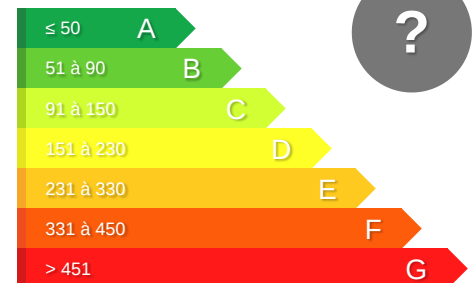

INFORMATIONS FINANCIERES

Prix :	80 800 €	Taxe foncière (estimée) :	--
Honoraires :	A la charge du vendeur		

DIAGNOSTICS DE PERFORMANCE ENERGETIQUE

Consummation : 0 kWh_{ep}/m².an

Emissions : 0 kg_{eqCO2}/m².an