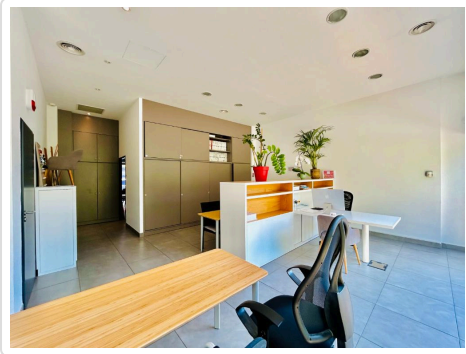

N° 2 721 - Location local 70m2 Anglet BAB

Emplacement stratégique pour ce local professionnel de 70m2 traversant !

Superbe hauteur sous plafond avec fenêtre tout hauteur.

Salle de conférence avec vidéo projecteur
1 point d'eau + 1 WC séparé

Mise en avant de votre activité par de belles vitrines en façade, visibles depuis le boulevard du BAB !

DESCRIPTIF DU BIEN

Type :	Local Professionnel	Vue :	--
Surface :	70 m2		

INFORMATIONS FINANCIERES

Loyer :	1 730 €	Dépôt de garantie :	3 260 €
Honoraires :	4 325 € (À la charge du locataire)	Charges annuelles de copro. :	2 580 €
		Montant Droit de Bail :	--