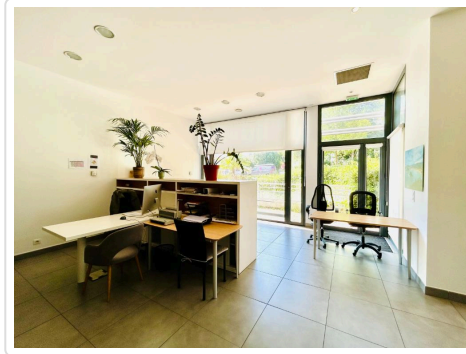

N° 2 721 - Location local 70m2 Anglet BAB

Emplacement stratégique pour ce local professionnel de 70m2 traversant !

Superbe hauteur sous plafond avec fenêtre tout hauteur.

Salle de conférence avec vidéo projecteur
1 point d'eau + 1 WC séparé

Mise en avant de votre activité par de belles vitrines en façade, visibles depuis le boulevard du BAB !

DESCRIPTIF DU BIEN

Type :	Local Professionnel	Vue :	--
Surface :	70 m2		

INFORMATIONS FINANCIERES

Loyer :	1 730 €	Dépôt de garantie :	3 260 €
Honoraires :	4 325 € (À la charge du locataire)	Charges annuelles de copro. :	2 580 €
		Montant Droit de Bail :	--