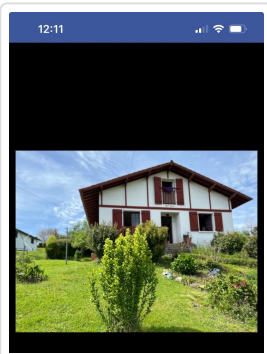

## N° 2 682 - Saint-Pée-sur-Nivelle Vente Appartement 2 pièce(s)

Appartement à vendre situé dans un cadre exceptionnel, au cœur d'un environnement très calme et verdoyant. Il offre une grande chambre avec la possibilité d'en aménager une deuxième selon vos besoins. La vue depuis l'appartement est imprenable, avec un panorama magnifique sur les montagnes et la nature environnante. Quelques travaux seront à prévoir pour le remettre à votre goût, mais son potentiel est indéniable. Une opportunité rare pour les amateurs de tranquillité et de nature.