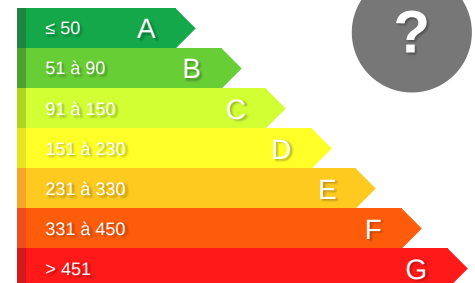

### DESCRIPTIF DU BIEN

fiche :	Terrains à bâtir	terrain.lotissement :	Oui
Surface :	562 m <sup>2</sup>	terrain.viabilisation :	Oui
Surface Constructible :	--	terrain.accesRealise :	Non
Type assainissement :	Tout à l'égout	terrain.borne :	Oui
Vue :	--	terrain.etudeDesSols :	Non
		terrain.divisible :	Non

### DIAGNOSTICS DE PERFORMANCE ENERGETIQUE

Consummation : 0 kWh<sub>ep</sub>/m<sup>2</sup>.an

Emissions : 0 kg<sub>eqCO2</sub>/m<sup>2</sup>.an